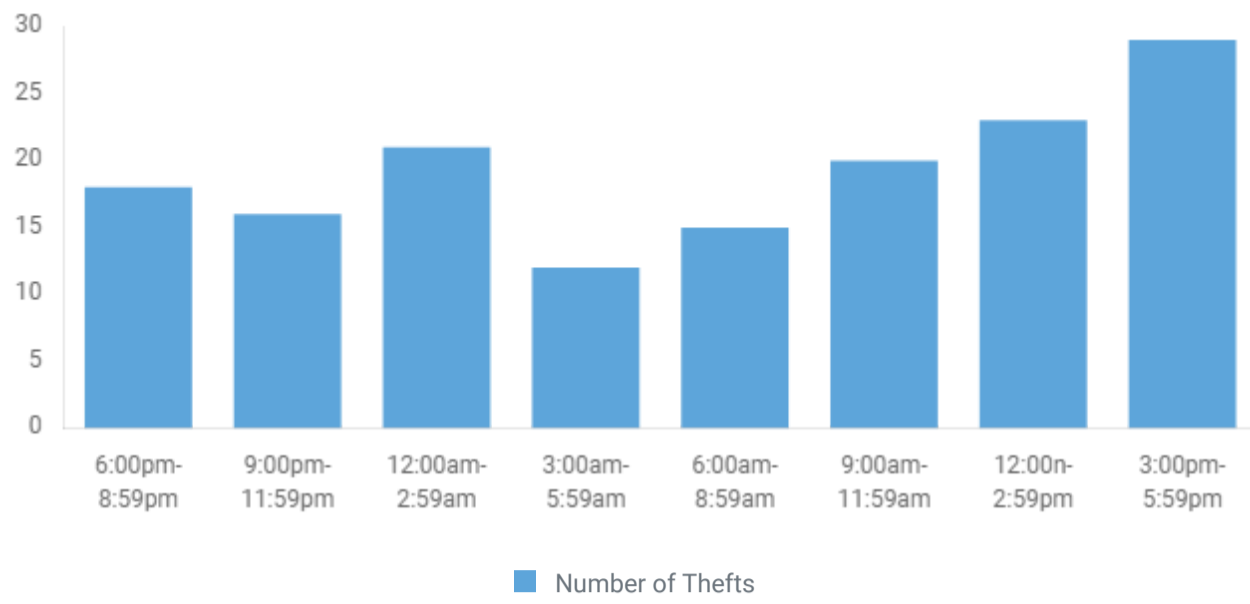

### MVT BY TIME OF DAY